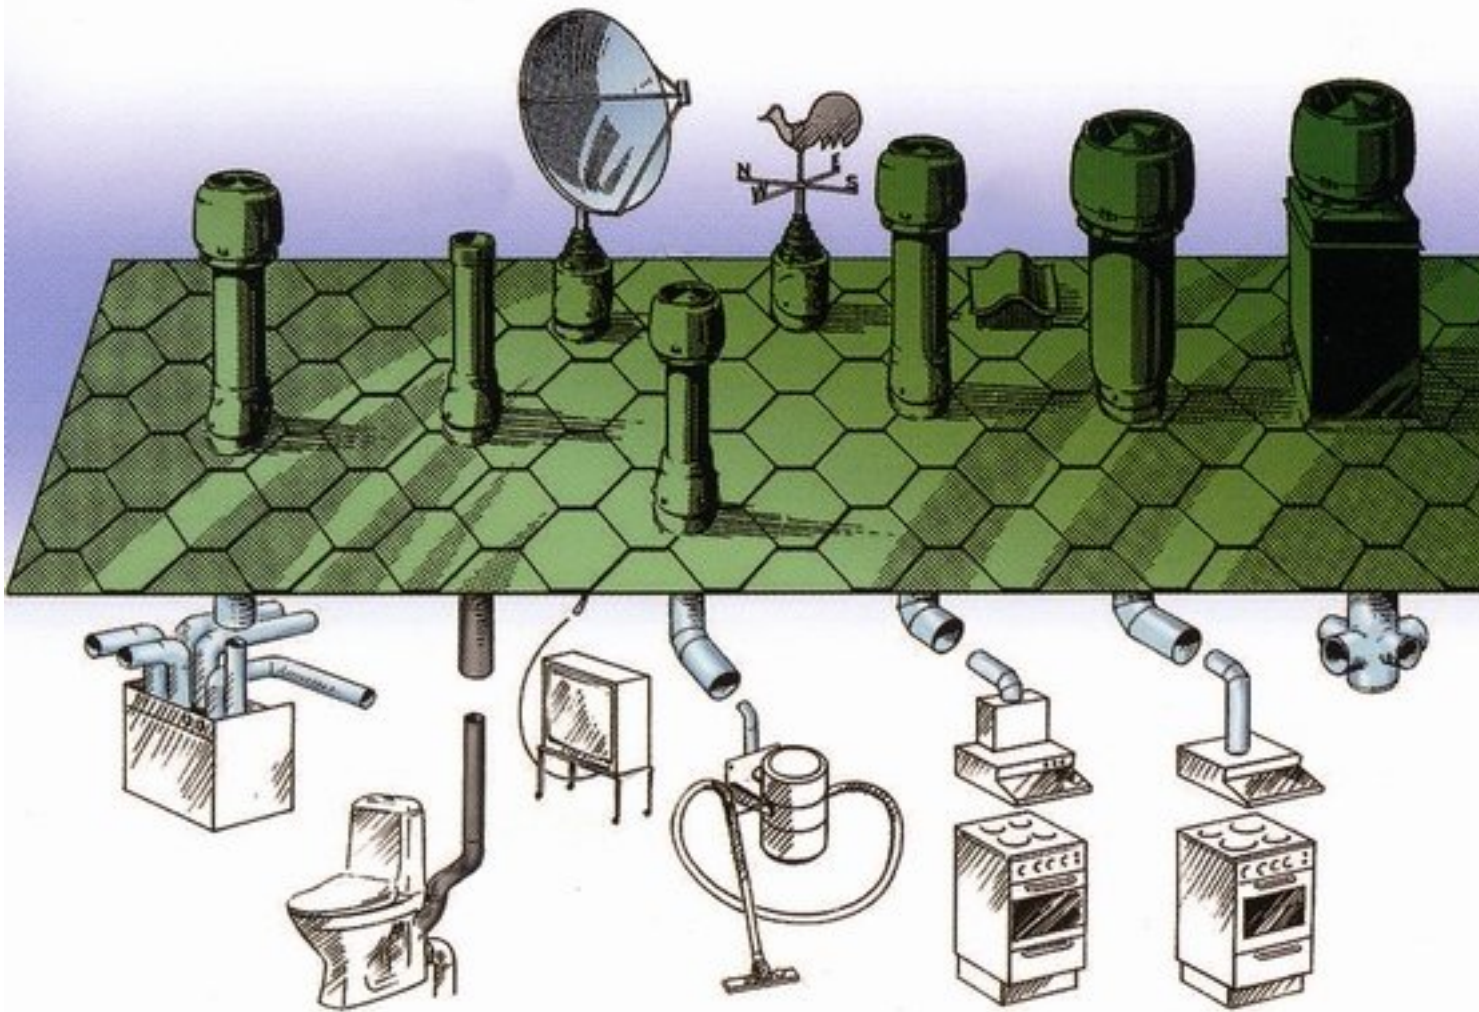

## Вентиляционные элементы Вильпе

Вентиляция подкровельного пространства является необходимой для обеспечения нормального функционирования кровли. Без вентиляции «кровельный пирог» потеряет свои свойства, начнет пропускать тепло через крышу зимой, если в него попадет вода (протечки, конденсат, намокший до слоя укладки утеплитель кровли и т.п.). Это вызовет, помимо дополнительных затрат на обогрев помещений, активное таяние снега на кровле и образование наледей по карнизу здания. Такие наледы, как минимум, могут повредить водосточную систему кровли, а в худшем случае — испортить фасад вашего дома.

Традиционная схема вентиляции кровли через слуховые окна малоэффективна, потому что она оставляет застойные зоны вверху окон и внизу их, не обеспечивает проход воздуха по всей плоскости крыши. Для жилых мансард такая схема вообще не применима.

### Проходные элементы Vilpe

Установка вентиляционных выходов требует герметичного оформления узла прохода кровельного покрытия. В серии Vilpe выпускаются кровельные проходы, элементы для разных видов кровельных покрытий: металлочерепицы нескольких профилей, гибкой черепицы, натуральной двухволновой черепицы, фальцевой кровли.

Для герметизации антенных выходов и узлов проходов инженерных коммуникаций (лестниц, трапов и т. д.) используют уплотнители из ЭПДМ-резины.

**Варианты применения вентиляционных элементов и узлов кровельных проходов Vilpe**