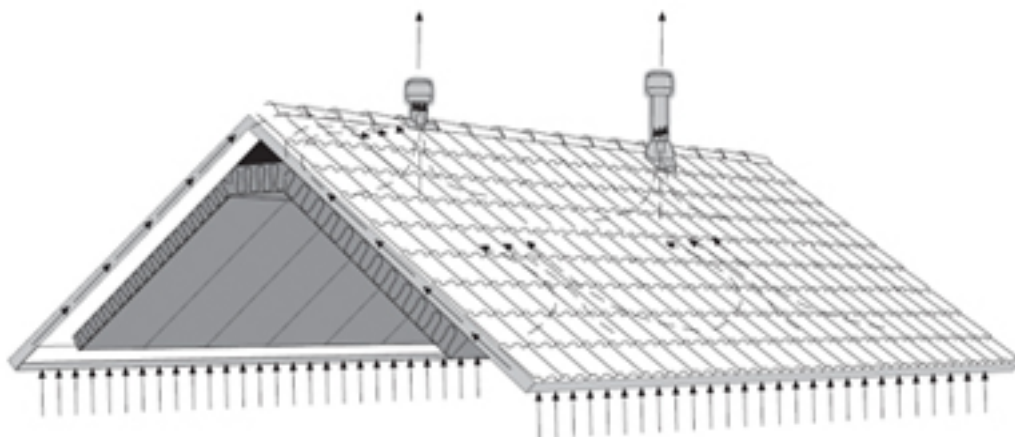

## Вентиляционные элементы Вильпе

Вентиляция подкровельного пространства является необходимой для обеспечения нормального функционирования кровли. Без вентиляции «кровельный пирог» потеряет свои свойства, начнет пропускать тепло через крышу зимой, если в него попадет вода (протечки, конденсат, намокший до слоя укладки утеплитель кровли и т.п.). Это вызовет, помимо дополнительных затрат на обогрев помещений, активное таяние снега на кровле и образование наледей по карнизу здания. Такие наледы, как минимум, могут повредить водосточную систему кровли, а в худшем случае — испортить фасад вашего дома.

Для создания эффективной, надежной системы кровельной вентиляции, устройства узлов прохода через кровлю мы предлагаем продукцию известного производителя аксессуаров для кровли - систему кровельной вентиляции, проходов через кровлю Vilpe Vent производства финской компании SK Tuote. Все элементы системы вентиляции, проходы Vilpe выполнены из ударопрочного пластика, устойчивы к агрессивным климатическим воздействиям, коррозии. Одним из важных достоинств изделий является долгий срок службы, простота монтажа узлов. Кроме того, все вентиляционные элементы и проходы через кровлю производятся таким образом, чтобы их было легко сочетать друг с другом.

## Вентиляция кровли Vilpe Vent

Принцип действия подкровельной вентиляции основан на использовании перепада давления и воздушных потоков. Приток воздуха идет снизу через карнизные свесы кровли, выход сверху. Лучший эффект достигается если обеспечен проход воздуха по всему внутреннему подкровельному пространству.

Традиционная схема вентиляции кровли через слуховые окна малоэффективна, потому что она оставляет застойные зоны вверху окон и внизу их, не обеспечивает проход воздуха по всей плоскости крыши. Для жилых мансард такая схема вообще не применима.